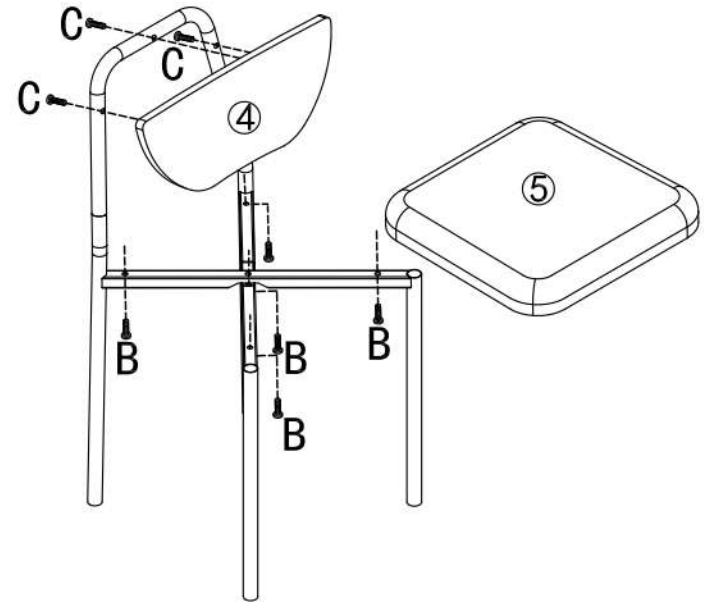

①		1x	②		2x
③		2x	④		4x
⑤		4x	⑥		4x
⑦		4x	⑧		4x
A	 M6X40mm	8x	B	 M6X35mm	20x
C	 M6X30mm	12x	D	 M6X12mm	20x
E		1x			

MADIO SET D03024

Skrutky dotiahnite až po úplnom zostavení!

1

2

3

X4

4

X4