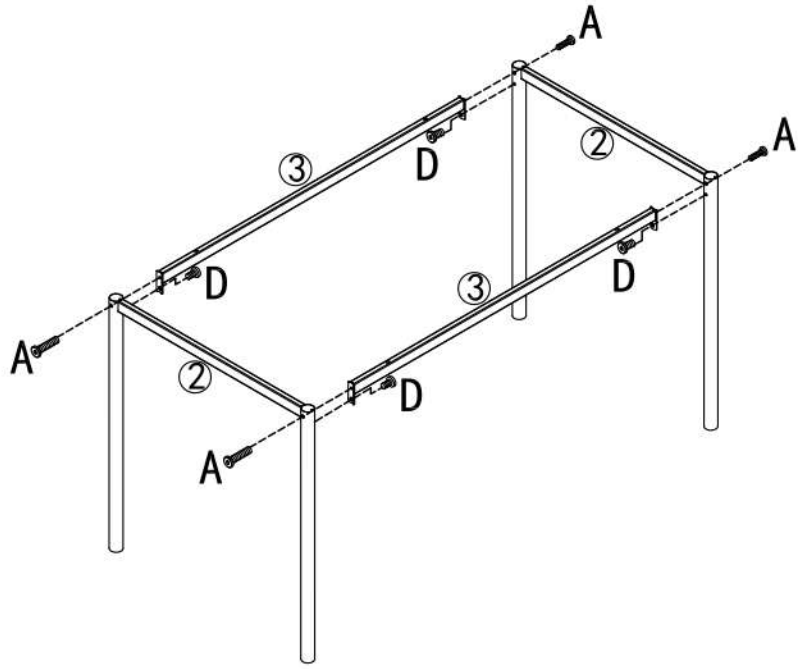

①		1x	②		2x
③		2x	④		4x
⑤		4x	⑥		4x
⑦		4x	⑧		4x
A	 M6X40mm	8x	B	 M6X35mm	20x
C	 M6X30mm	12x	D	 M6X12mm	20x
E		1x			

MADIO SET D03024

Skrutky dotiahnite až po úplnom zostavení!

1

2

3

X4

4

X4