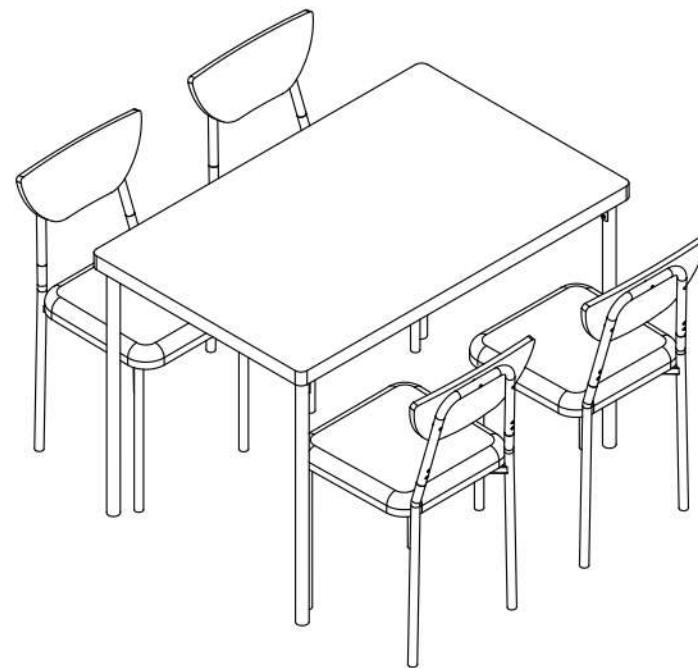

①		1x	②		2x
③		2x	④		4x
⑤		4x	⑥		4x
⑦		4x	⑧		4x
A	 M6X40mm	8x	B	 M6X35mm	20x
C	 M6X30mm	12x	D	 M6X12mm	20x
E		1x			

MADIO SET D03024

Skrutky dotiahnite až po úplnom zostavení!

1

2

3

X4

4