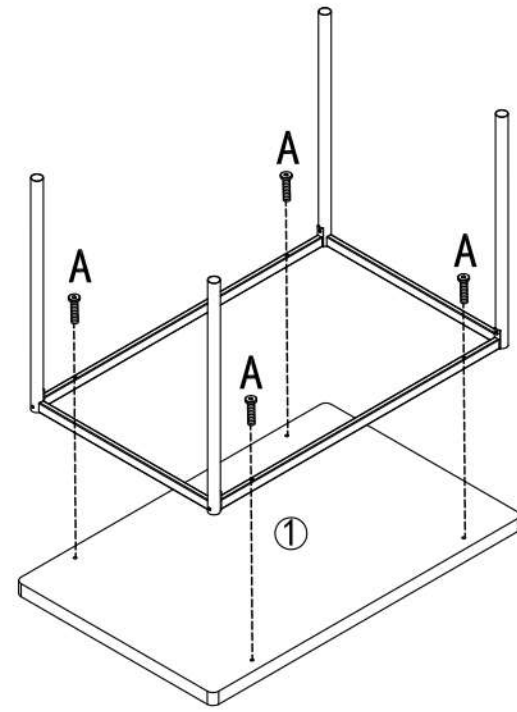

①		1x	②		2x
③		2x	④		4x
⑤		4x	⑥		4x
⑦		4x	⑧		4x
A	 M6X40mm	8x	B	 M6X35mm	20x
C	 M6X30mm	12x	D	 M6X12mm	20x
E		1x			

MADIO SET D03024

Skrutky dotiahnite až po úplnom zostavení!

1

2

3

X4

4